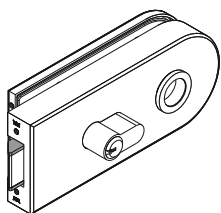

EN 12209

| Типы замков и защелок | Studio Rondo | Studio Classic | Studio Gala | ARCOS Studio |
|---|--------------|----------------|-------------|--------------|
| Регулировка положения нажимной ручки +1,5/-1° во избежание провисания | • | • | • | • |
| Низкий уровень шума при эксплуатации | • | • | • | • |
| Регулировка усилия нажатия ручки | • | • | • | • |
| Специальный пружинный механизм | • | • | • | • |
| Без запираения | • | • | • | • |
| Без запираения, нажимная ручка спереди | • | • | • | • |
| Изготовлен под европрофильный цилиндр | • | • | • | • |
| Соответствует DIN EN 12209 | • | • | • | • |
| Изготовлен под цилиндр КАВА | • | • | • | - |
| Замок под бородковый ключ с функцией ночная защелка | • | • | • | • |
| Для дверей в туалетную комнату | • | • | • | • |

Новые стандартные характеристики

АССОРТИМЕНТ ЗАМКОВ СЕРИИ STUDIO

Studio Rondo

Studio Classic

Studio Gala

ARCOS Studio

Модельный ряд (На рисунке – модель Studio Rondo, доступная во всех вариантах дизайна)

Замок под Европрофильный цилиндр