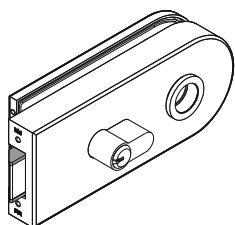

Studio Rondo