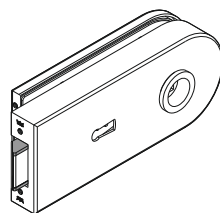

Замок под бородковый ключ