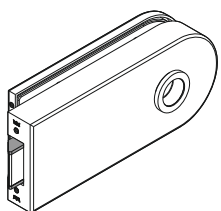

Модели без запираения