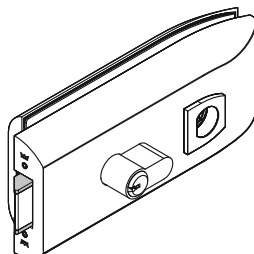

Новые стандартные характеристики

АССОРТИМЕНТ ЗАМКОВ СЕРИИ STUDIO

Studio Rondo

Studio Classic

Studio Gala

ARCOS Studio

Модельный ряд (На рисунке – модель Studio Rondo, доступная во всех вариантах дизайна)

Замок под Европрофильный цилиндр