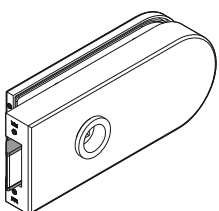

ООО "дормакаба Россия."
Россия, Москва, 117036
Ул. Дмитрия Ульянова, 7а
8-800-250-15-76
www.dorma.ru