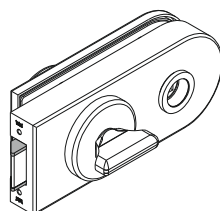

ООО "дормакаба Россия."
Россия, Москва, 117036
Ул. Дмитрия Ульянова, 7а
8-800-250-15-76
www.dorma.ru