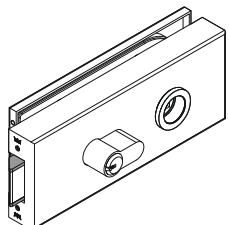

EN 12209

| Типы замков и защелок | Studio Rondo | Studio Classic | Studio Gala | ARCOS Studio |
|---|--------------|----------------|-------------|--------------|
| Регулировка положения нажимной ручки +1,5/-1° во избежание провисания | • | • | • | • |
| Низкий уровень шума при эксплуатации | • | • | • | • |
| Регулировка усилия нажатия ручки | • | • | • | • |
| Специальный пружинный механизм | • | • | • | • |
| Без запираения | • | • | • | • |
| Без запираения, нажимная ручка спереди | • | • | • | • |
| Изготовлен под европрофильный цилиндр | • | • | • | • |
| Соответствует DIN EN 12209 | • | • | • | • |
| Изготовлен под цилиндр КАВА | • | • | • | - |
| Замок под бородковый ключ с функцией ночная защелка | • | • | • | • |
| Для дверей в туалетную комнату | • | • | • | • |

Новые стандартные характеристики

АССОРТИМЕНТ ЗАМКОВ СЕРИИ STUDIO

Studio Rondo

Studio Classic

Studio Gala

ARCOS Studio

Модельный ряд (На рисунке – модель Studio Rondo, доступная во всех вариантах дизайна)

Замок под Европрофильный цилиндр