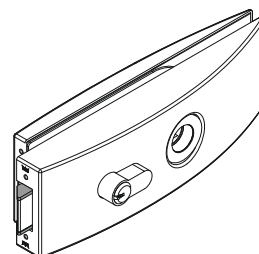

EN 12209

| Типы замков и защелок | Studio Rondo | Studio Classic | Studio Gala | ARCOS Studio |
|---|--------------|----------------|-------------|--------------|
| Регулировка положения нажимной ручки +1,5/-1° во избежание провисания | • | • | • | • |
| Низкий уровень шума при эксплуатации | • | • | • | • |
| Регулировка усилия нажатия ручки | • | • | • | • |
| Специальный пружинный механизм | • | • | • | • |
| Без запираения | • | • | • | • |
| Без запираения, нажимная ручка спереди | • | • | • | • |
| Изготовлен под европрофильный цилиндр | • | • | • | • |
| Соответствует DIN EN 12209 | • | • | • | • |
| Изготовлен под цилиндр КАВА | • | • | • | - |
| Замок под бородковый ключ с функцией ночная защелка | • | • | • | • |
| Для дверей в туалетную комнату | • | • | • | • |

Новые стандартные характеристики

АССОРТИМЕНТ ЗАМКОВ СЕРИИ STUDIO

Studio Rondo

Studio Classic

Studio Gala

ARCOS Studio

Модельный ряд (На рисунке – модель Studio Rondo, доступная во всех вариантах дизайна)

Замок под Европрофильный цилиндр