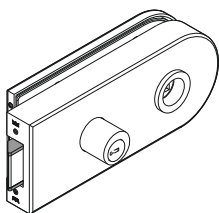

Новые стандартные характеристики

АССОРТИМЕНТ ЗАМКОВ СЕРИИ STUDIO

Studio Rondo

Studio Classic

Studio Gala

ARCOS Studio

Модельный ряд (На рисунке – модель Studio Rondo, доступная во всех вариантах дизайна)

Замок под Европрофильный цилиндр