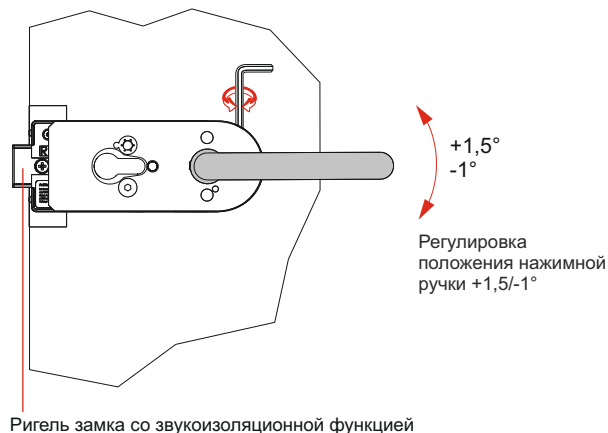

Типы замков и защелок	Studio Rondo	Studio Classic	Studio Gala	ARCOS Studio
Регулировка положения нажимной ручки +1,5/-1° во избежание провисания	•	•	•	•
Низкий уровень шума при эксплуатации	•	•	•	•
Регулировка усилия нажатия ручки	•	•	•	•
Специальный пружинный механизм	•	•	•	•
Без запираения	•	•	•	•
Без запираения, нажимная ручка спереди	•	•	•	•
Изготовлен под европрофильный цилиндр	•	•	•	•
Соответствует DIN EN 12209	•	•	•	•
Изготовлен под цилиндр КАВА	•	•	•	-
Замок под бородковый ключ с функцией ночная защелка	•	•	•	•
Для дверей в туалетную комнату	•	•	•	•

Новые стандартные характеристики