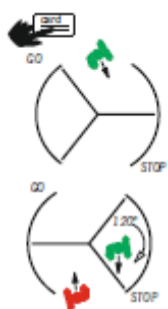

Функционирование:

Уполномоченные лица могут проходить через дверь беспрепятственно.

Датчик определяет лиц без права доступа в контролируемую зону.