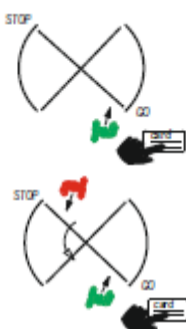

Функционирование:

Если одно или два лица получают право доступа, они могут пройти через дверь.

Система обнаруживает несанкционированный доступ (например, изнутри) в то время, когда авторизованное лицо проходит через дверь.

В этом случае вращающаяся дверь останавливается и оба посетителя должны выйти из нее.

Авторизованное лицо должно заново пройти процедуру авторизации, чтобы пройти через дверь.