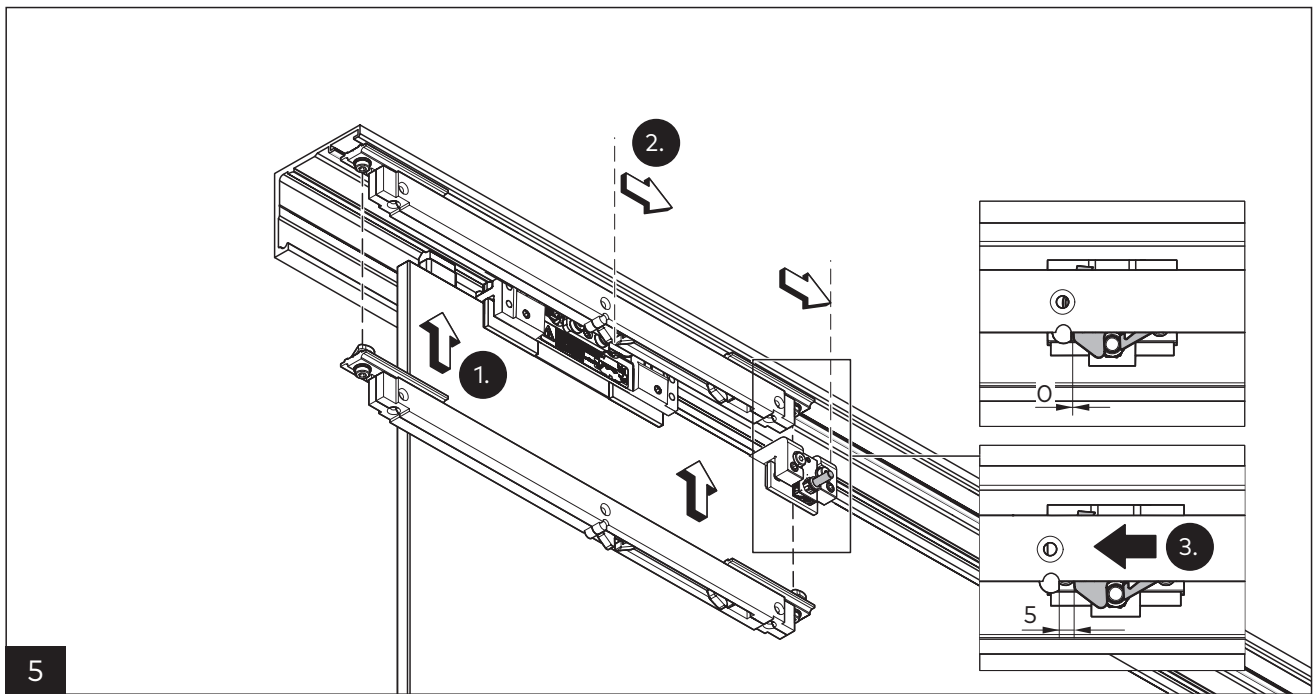

# MUTO Premium DORMOTION 2021

Montageanleitung

WN 060034 45532 /15388  
2020-11

9

10