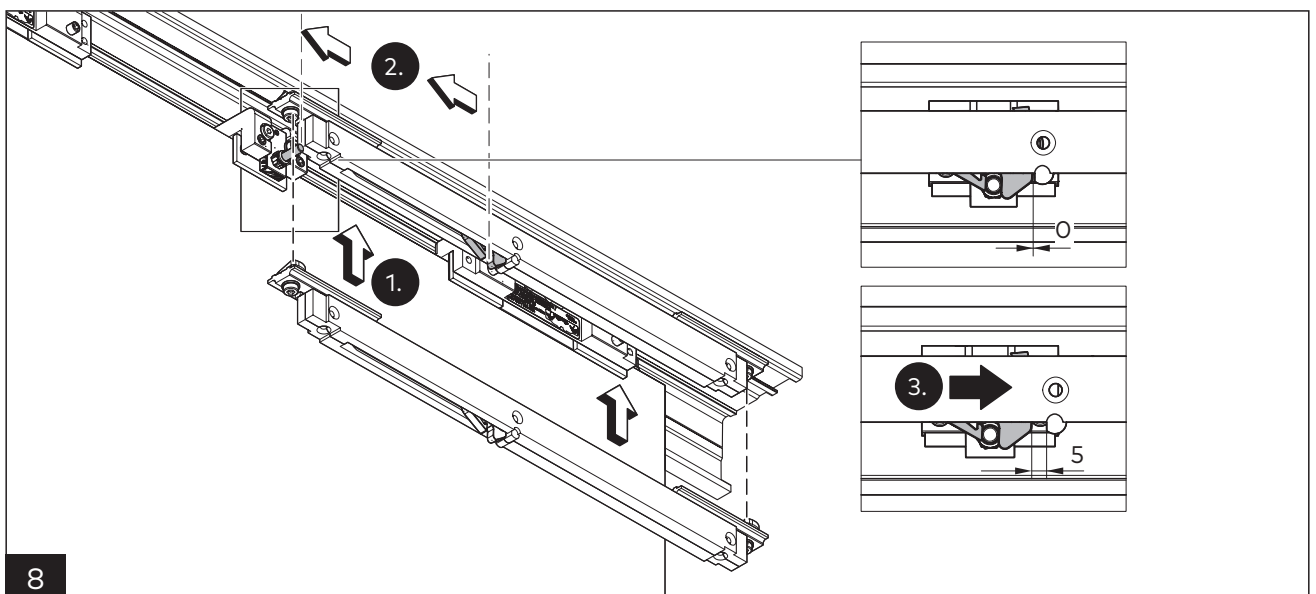

# MUTO Premium DORMOTION 2021

Montageanleitung

WN 060034 45532 /15388  
2020-11

9

10