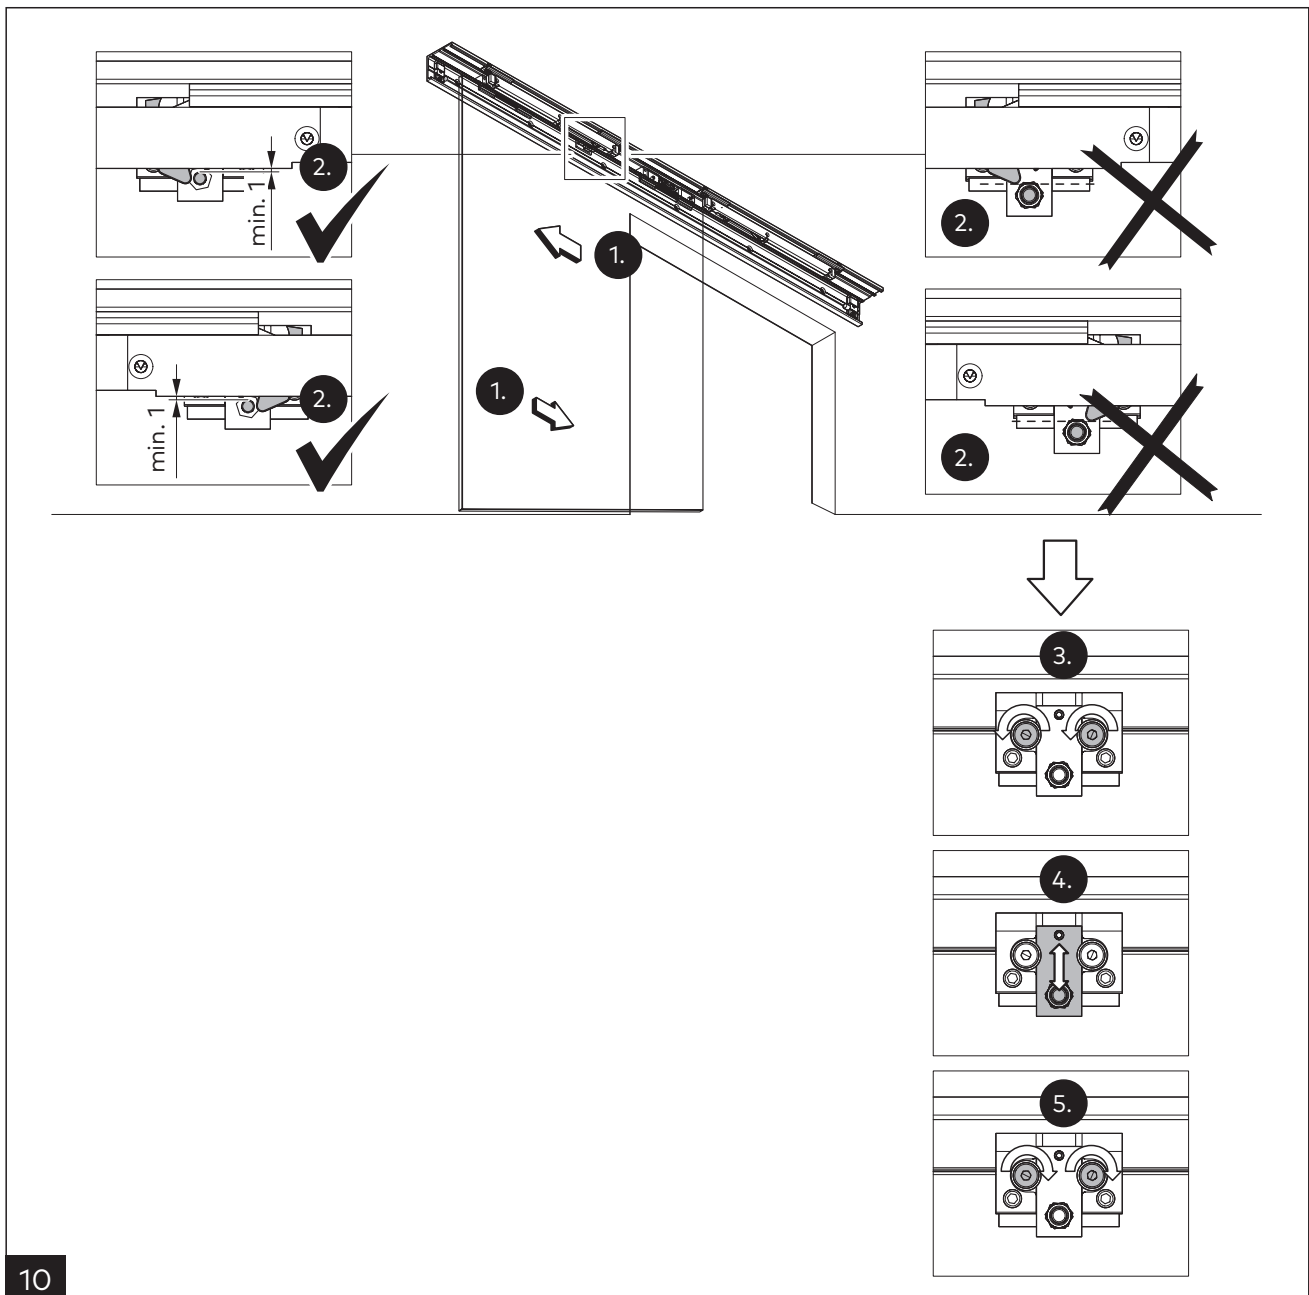

# MUTO Premium DORMOTION 2021

Montageanleitung

WN 060034 45532 /15388  
2020-11

9

10