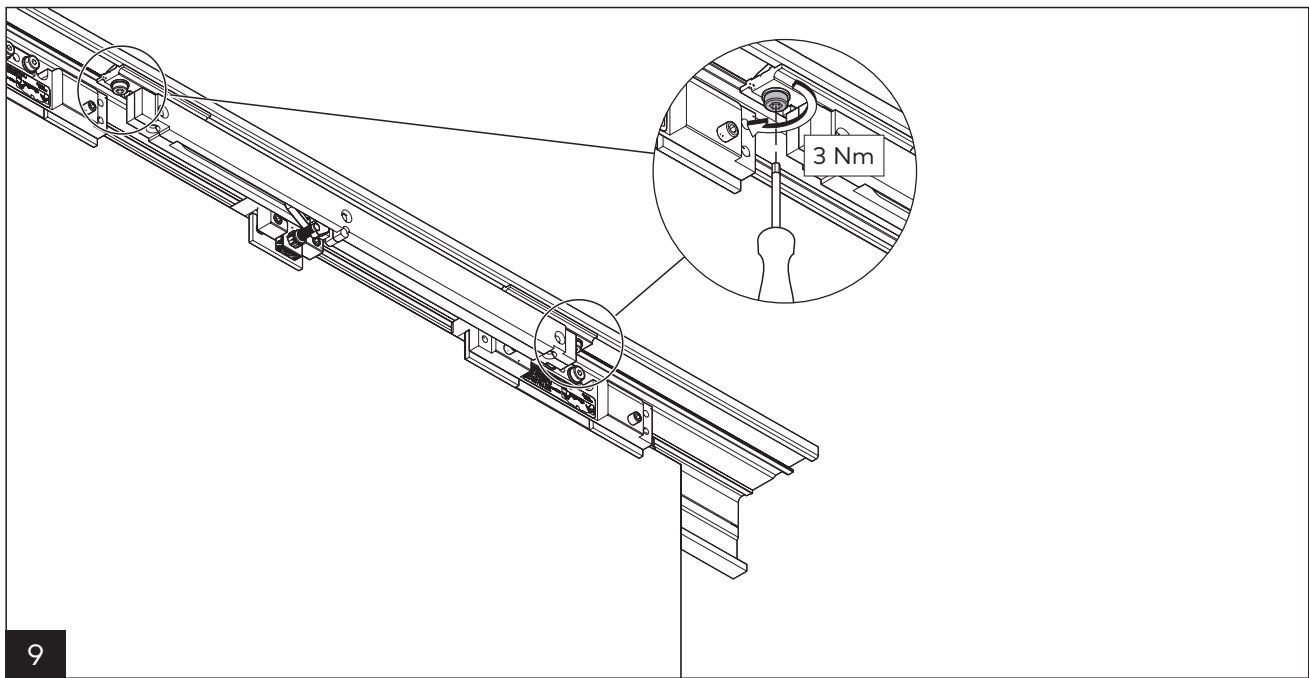

# MUTO Premium DORMOTION 2021

Montageanleitung

WN 060034 45532 /15388  
2020-11

9

10