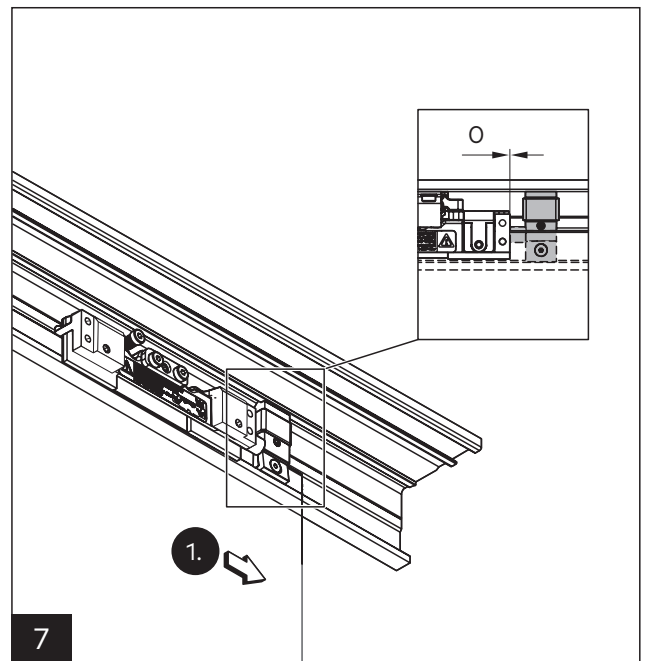

# MUTO Premium DORMOTION 2021

Montageanleitung

WN 060034 45532 /15388  
2020-11

9

10