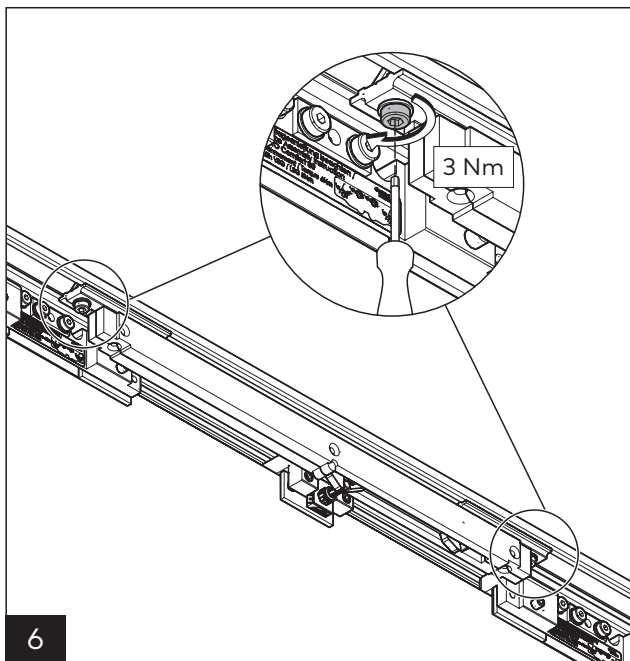

# MUTO Premium DORMOTION 2021

Montageanleitung

WN 060034 45532 /15388  
2020-11

9

10